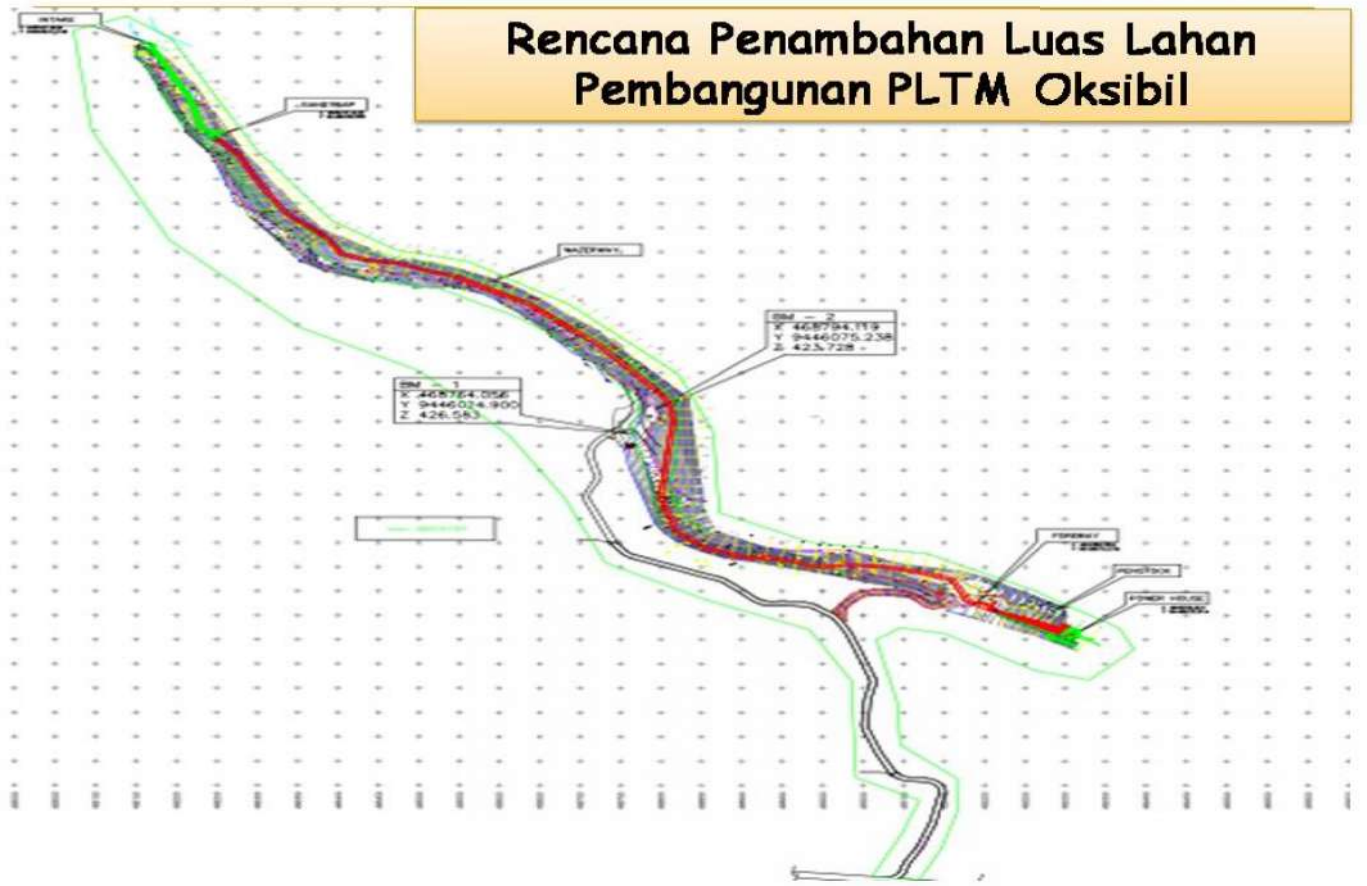

Rencana Penambahan Luas Lahan Pembangunan PLTM Oksibil

Kesesuaian lokasi dengan Peta Kawasan Hutan

Pembangunan PLTM Oksibil telah memiliki izin pinjam pakai yaitu KepMen LHK Nomor SK. 313/Menlhk/Setjen/PLA.0/4/2016 ttg Izin Pinjam Pakai Kawasan Hutan untuk Kegiatan Pembangunan PLTM Oksibil seluas $\pm 3,8$ Ha Atas Nama Pemerintah Kab. Pegunungan Bintang pada Kawasan Hutan Lindung di Kab. Pegunungan Bintang Provinsi Papua.

Lampiran kegiatan yang Eisting :

Kondisi Eksisting Pembangunan PLTM Oksibil

Kondisi Eksisting Pembangunan PLTM Oksibil

Kondisi Eksisting Pembangunan PLTM Oksibil

Demikian informasi kegiatan disampaikan ke publik untuk informasi pembangunan.